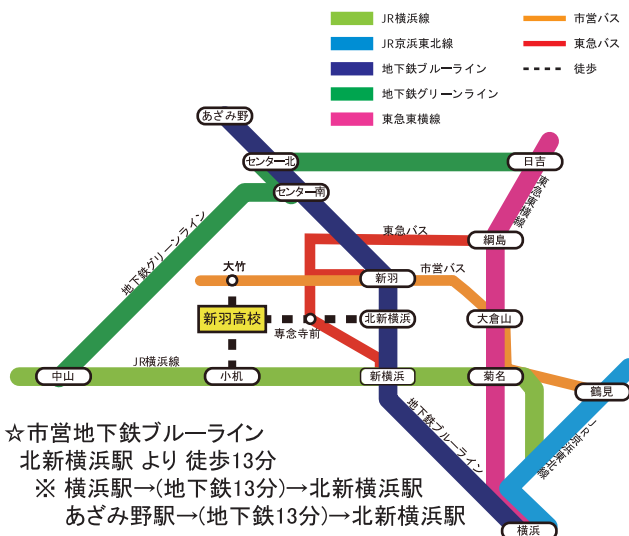

平成29年度 公開行事 新羽にふれよう！ 新羽を知ろう！

8月11日(金) 公私合同説明会 会場：鶴見大学 ※申込不要

8月17日(木) サマープロジェクト 会場：本校 ※要申込

9月16日(土)
17日(日) 飛翔祭 会場：本校 ※入場自由

11月11日(土) 第一回学校説明会 会場：本校 ※申込不要

12月16日(土) 第二回学校説明会、ウィンターライブ 会場：本校 ※申込不要

※詳細は開催日が近づき次第、本校ウェブサイトに掲載いたします。

アクセス

☆東急バス(綱72系統)
東急東横線 綱島駅より「新横浜駅」行き
「専念寺前」下車 徒歩7分

☆市営バス(41系統)
東急東横線 大倉山駅より「川向町」行き、
または「中山駅」行き「大竹」下車 徒歩9分

☆JR横濱線
小机駅より 徒歩25分

☆市営地下鉄ブルーライン
北新横浜駅より 徒歩13分
※ 横浜駅→(地下鉄13分)→北新横浜駅
あざみ野駅→(地下鉄13分)→北新横浜駅

神奈川県立 Nippa High School 新羽高等学校

〒223-0057 神奈川県横浜市港北区新羽町1348番地
TEL:045-543-8631(代表) FAX:045-545-7794
ホームページ <http://www.nippa-h.pen-kanagawa.ed.jp>

- 課程 ■ 全日制、普通科、3学期制
- 開校 ■ 1977年
- 学級数 ■ 1学年10学級、2学年10学級、3学年10学級

校章の由来

「白鷺の丘に…」と校歌にも歌われているとおり、新羽高校のある港北区周辺は古くから白鷺の生息地でした。その白鷺をイメージして、新羽高校の校章はデザインされています。「清楚・明朗」をあらわす白い羽、子羽根は「誠実」を、羽先のペンは「学問」をあらわしています。